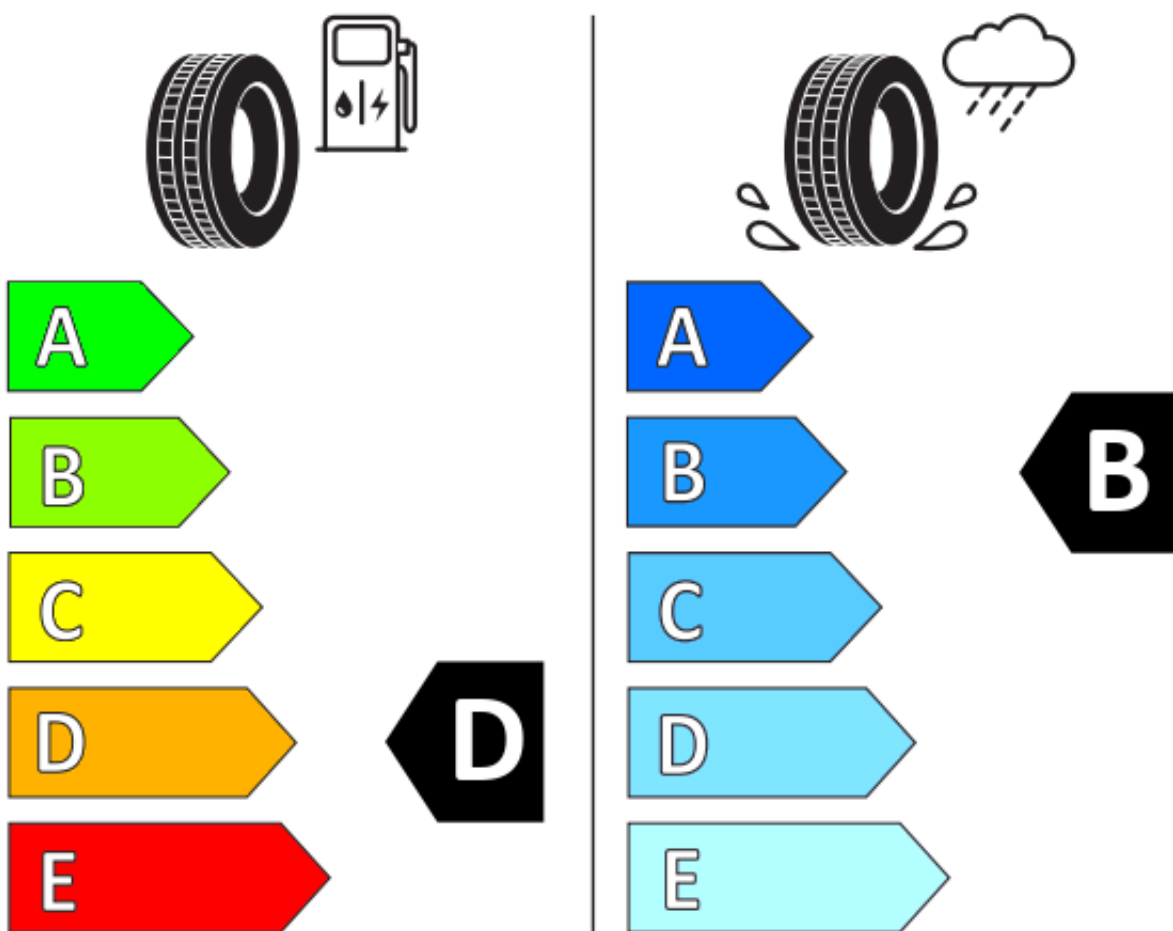

ENERG

Continental

3506220000

265/35R19 98 Y

C1

2020/740